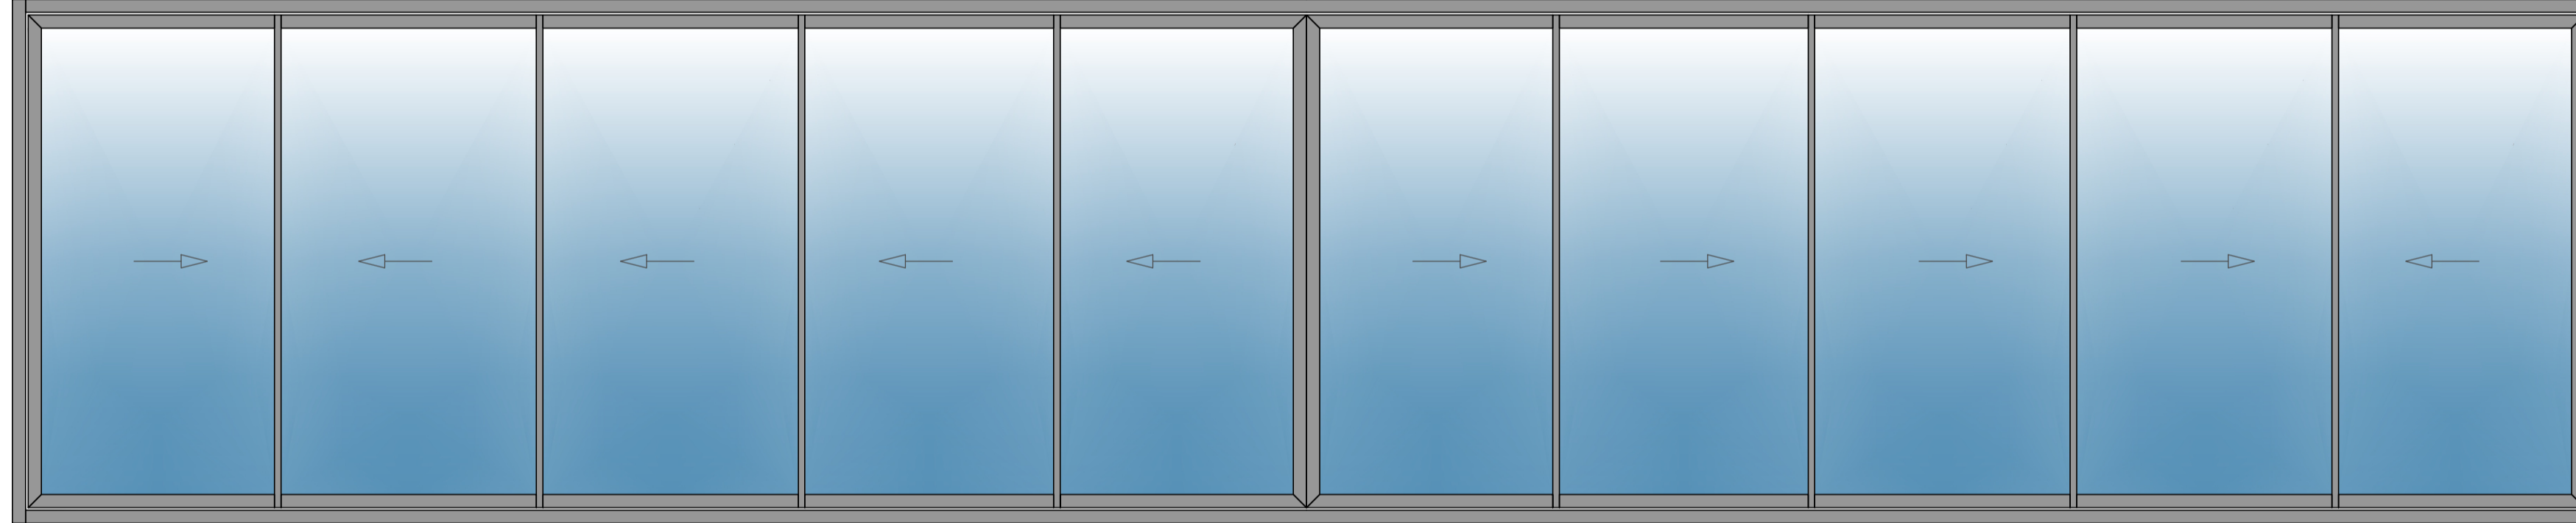

SSA110

AÇILIM TIPLERİ

OPENING TYPES

2 KANAT

3 KANAT

4 KANAT

5 KANAT

2+2 KANAT

3+3 KANAT

4+4 KANAT

5+5 KANAT

90° KÖŞE BİRLEŞİM TIPLERİ

90° CORNER JOINT TYPES

2+2 KANAT

3+3 KANAT

4+4 KANAT