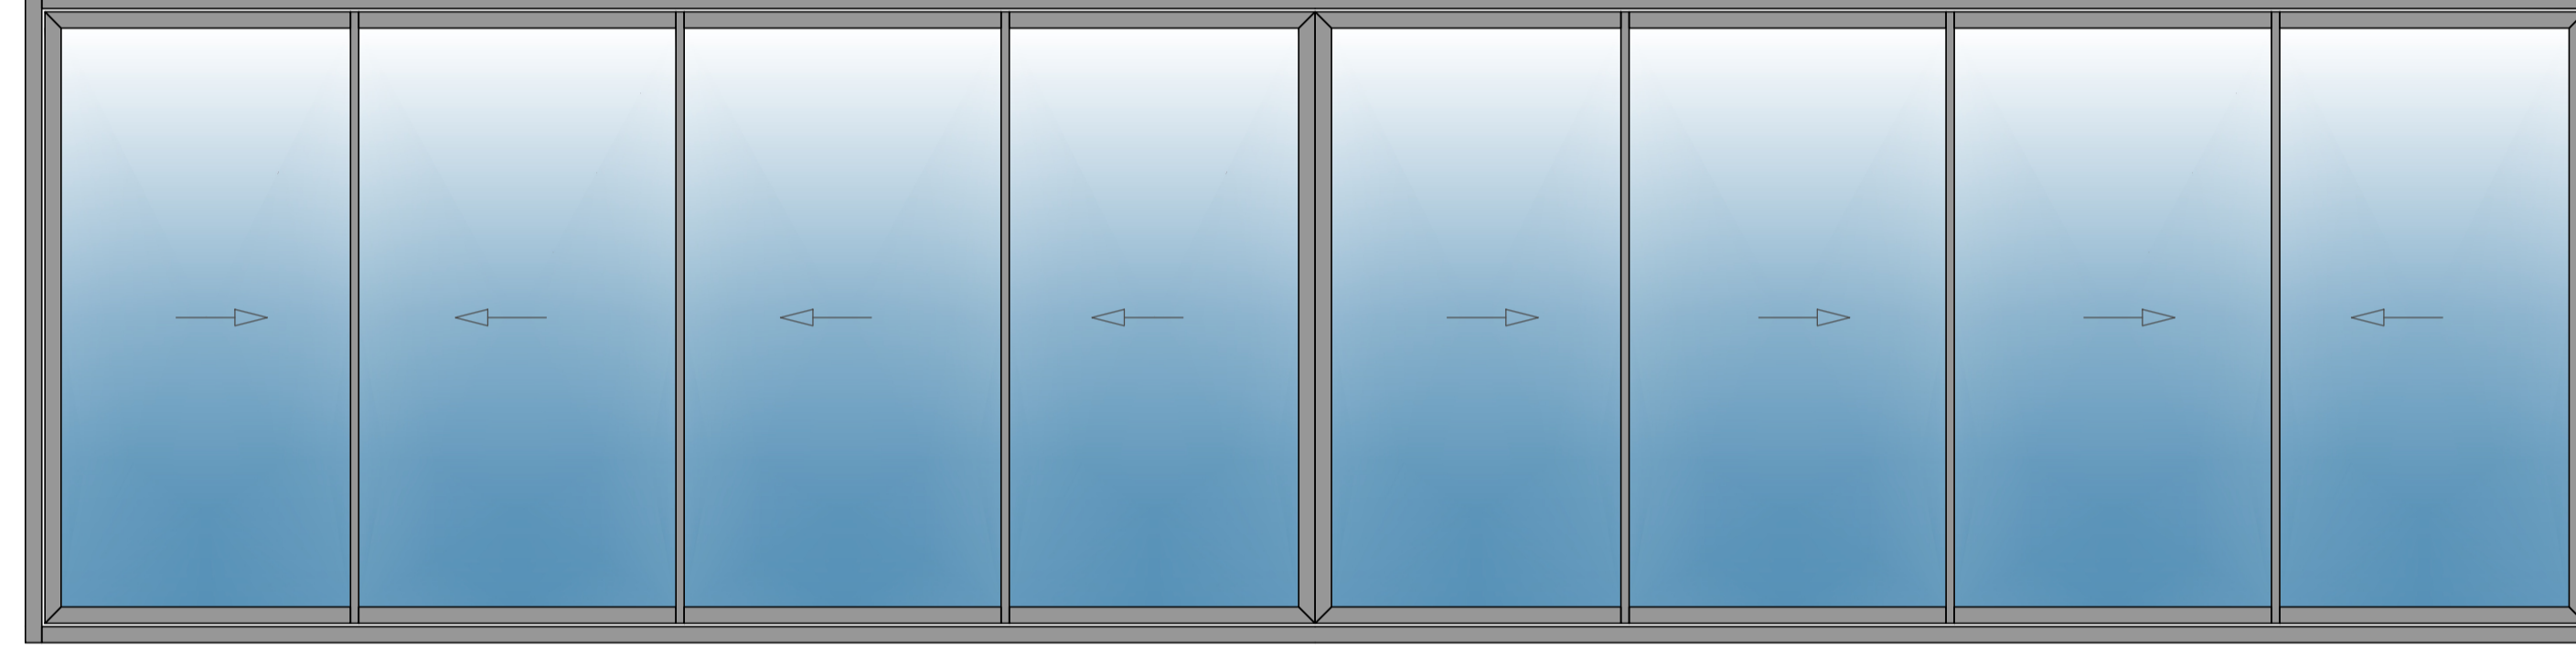

SSA110

AÇILIM TIPLERİ

OPENING TYPES

2 KANAT

3 KANAT

4 KANAT

5 KANAT

2+2 KANAT

3+3 KANAT

4+4 KANAT

5+5 KANAT

90° KÖŞE BİRLEŞİM TIPLERİ

90° CORNER JOINT TYPES

2+2 KANAT

3+3 KANAT

4+4 KANAT