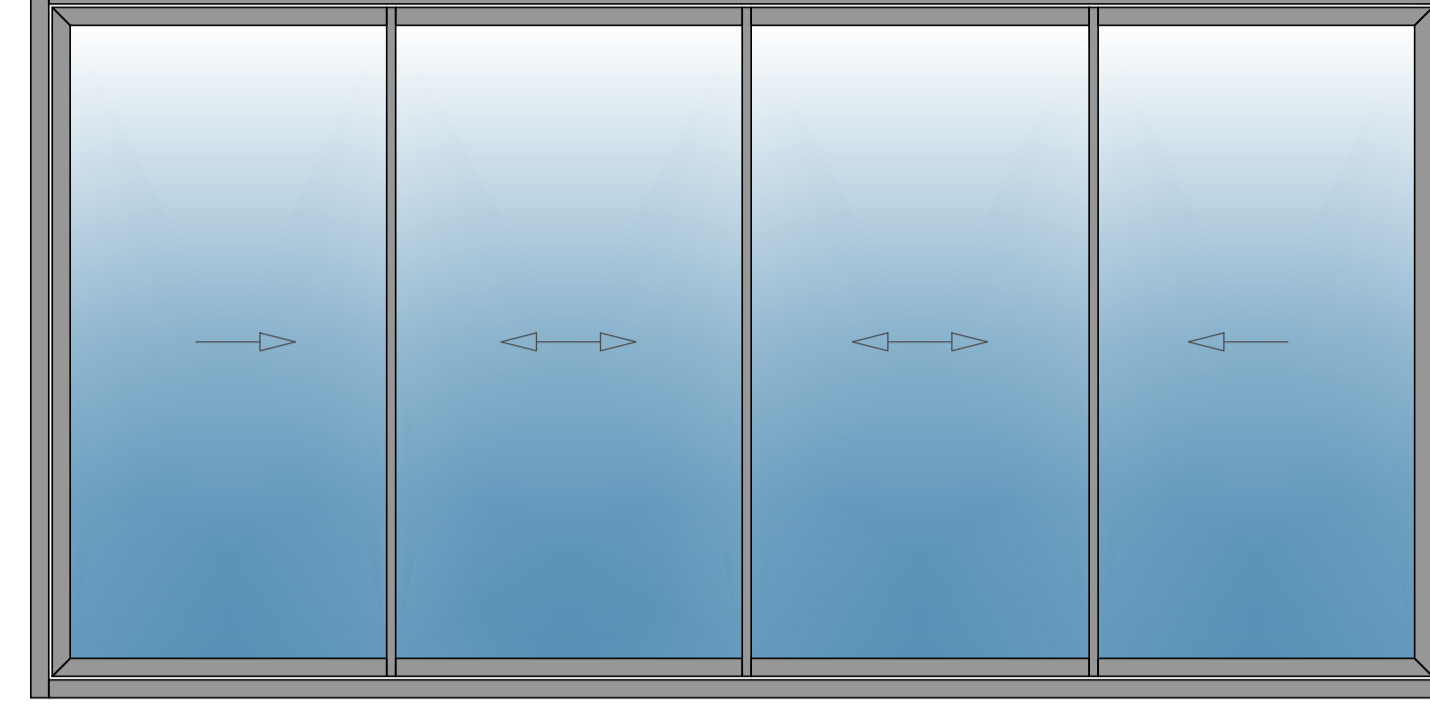

SSA110

AÇILIM TIPLERİ

OPENING TYPES

2 KANAT

3 KANAT

4 KANAT

5 KANAT

2+2 KANAT

3+3 KANAT

4+4 KANAT

5+5 KANAT

90° KÖŞE BİRLEŞİM TIPLERİ

90° CORNER JOINT TYPES

2+2 KANAT

3+3 KANAT

4+4 KANAT