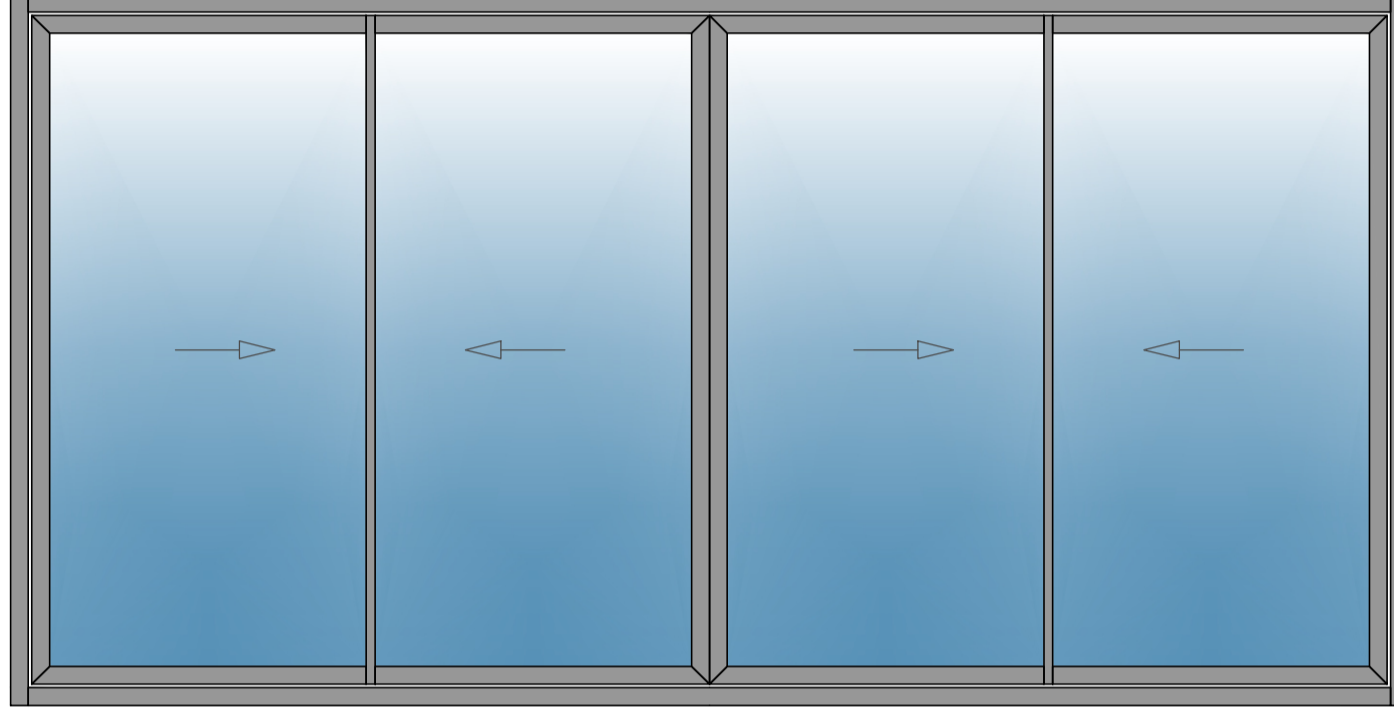

SSA110

AÇILIM TIPLERİ

OPENING TYPES

2 KANAT

3 KANAT

4 KANAT

5 KANAT

2+2 KANAT

3+3 KANAT

4+4 KANAT

5+5 KANAT

90° KÖŞE BİRLEŞİM TIPLERİ

90° CORNER JOINT TYPES

2+2 KANAT

3+3 KANAT

4+4 KANAT